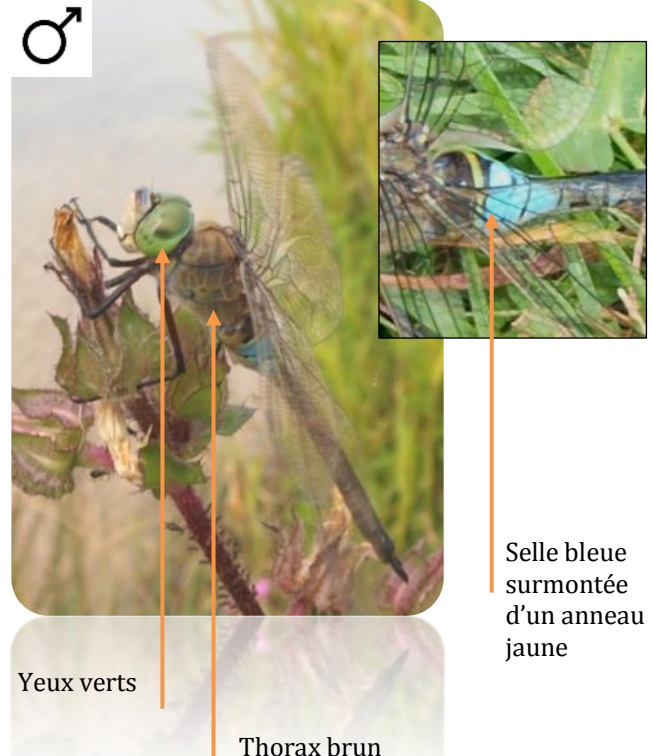

Uniques en leur genre !

Les Anax

Anisoptères, Aeschnidés

*Anax imperator* (Anax empereur)

LC

Taille : 66-84 mm

LC

*Anax parthenope* (Anax napolitain)

Taille : 62-75 mm

Photos : F. Barth, B. Bricault, A.-S. Salmon / SNPN

<i>Anax imperator</i>	<i>Anax parthenope</i>
<b>Critères communs</b>	
Grande taille	
<b>Critères visuels</b>	
Thorax bien vert Abdomen bleu (mâle) ou vert (femelle) Yeux bleus sur le dessus et verts sur le dessous	Thorax brun « Selle » bleue surmontée d'un anneau jaune Yeux verts
<b>Habitat</b>	
Eaux stagnantes à légèrement courantes, souvent vastes et riches en végétation	Eaux calmes, souvent de vastes superficies
<b>Période de vol</b>	
Début mai à fin septembre	Début mai à début octobre